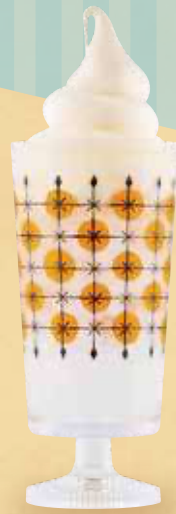

Yazupyon Soft

490円(税込)

大江ノ郷自然牧場がある
八頭町のマスコットキャラクター
『やずびよん』を
モチーフにしたソフトクリーム。

クリームソーダ

ソフトクリームを乗せた
炭酸入りのドリンクです。

クリームソーダ
レモン

Lemon Cream Soda

580円(税込)

有機レモン果汁の酸味が
のどごし爽やか。

クリームソーダ
ブドウ

Grape Cream Soda

580円(税込)

有機白 & 赤ぶどうの香りと
自然な甘さが広がります。

クリームソーダ
みかん

Mandarin Cream Soda

580円(税込)

有機温州みかんを使用した、
優しい甘さのみかんサイダー。
お子様にもおすすめ。

クリームソーダ
ジンジャーエール

Ginger Ale Cream Soda

580円(税込)

有機しょうがを使った
すっきり爽やかな味わい。

※ソフトクリーム抜きの場合は100円引き。

ソフトクリームを乗せた
炭酸なしのドリンクです。

ドリンクメニュー