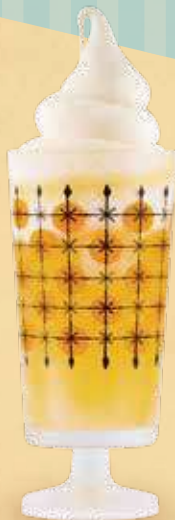

Yazupyon Soft

490円(税込)

大江ノ郷自然牧場がある
八頭町のマスコットキャラクター
『やずびよん』を
モチーフにしたソフトクリーム。

クリームソーダ

ソフトクリームを乗せた
炭酸入りのドリンクです。

クリームソーダ
レモン

Lemon Cream Soda

580円(税込)

有機レモン果汁の酸味が
のどごし爽やか。

クリームソーダ
ブドウ

Grape Cream Soda

580円(税込)

有機白 & 赤ぶどうの香りと
自然な甘さが広がります。

クリームソーダ
みかん

Mandarin Cream Soda

580円(税込)

有機温州みかんを使用した、
優しい甘さのみかんサイダー。
お子様にもおすすめ。

クリームソーダ
ジンジャーエール

Ginger Ale Cream Soda

580円(税込)

有機しょうがを使った
すっきり爽やかな味わい。

※ソフトクリーム抜きの場合は100円引き。

ソフトクリームを乗せた
炭酸なしのドリンクです。

ドリンクメニュー